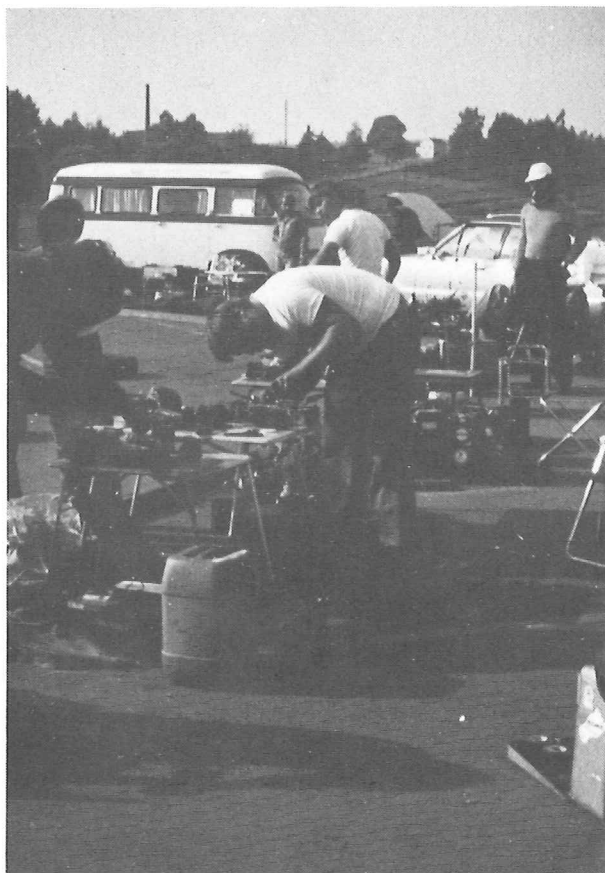

Automodellsport -

Die Rennpistenluft
von Hockenheim oder Monaco -
in Grafing gibt's beides
bei der ersten Stadtmeisterschaft
für Modell-Autos und Motorräder

Siegerpokale
der Firma
Jrthaler
Grafing

ein Hobby für jung und alt