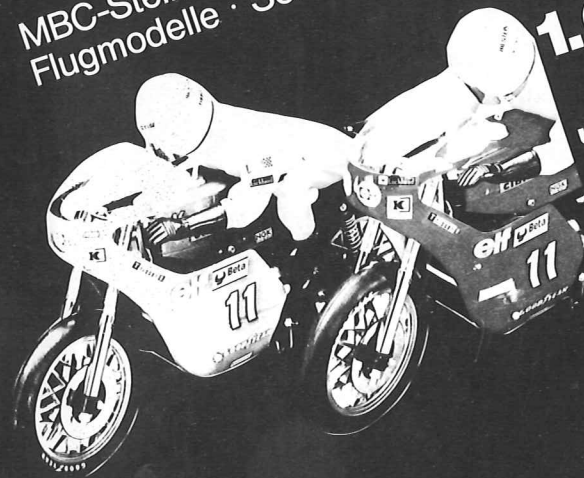

modell
SPORT
Jrthaler
GRAFING